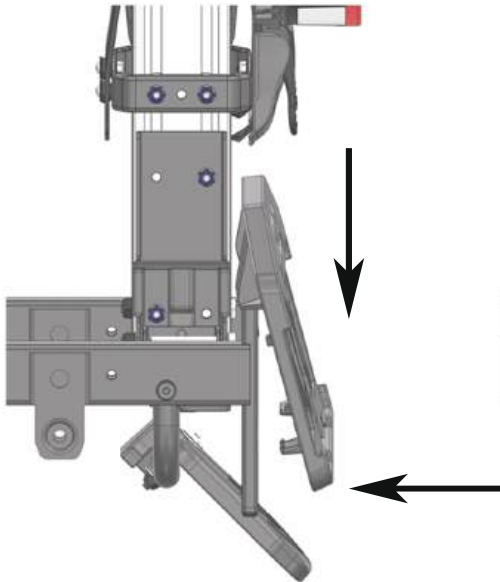

I

II

III

OK

VIDEO INSTRUCTION

3