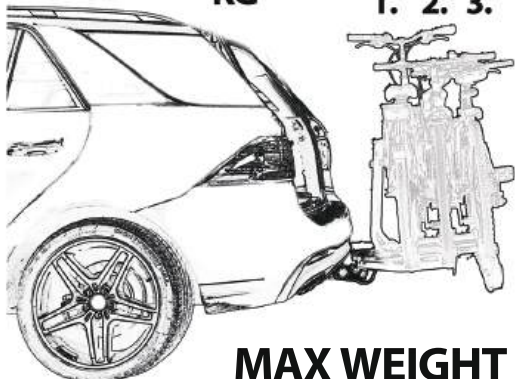

KG

MAX WEIGHT 60KG