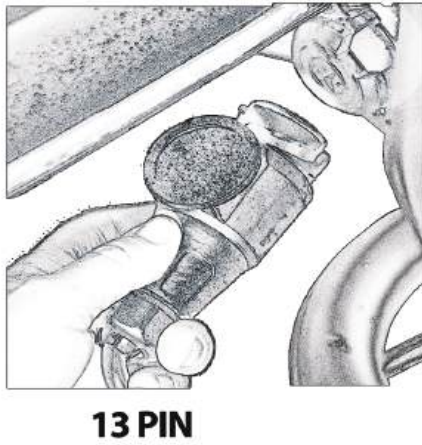

III

**OK**

**VIDEO INSTRUCTION**

3

OK

50523

click

KG

# OPTION - WHEEL SET / ZESTAW KÓŁEK 53022

1		1	2		1	3		1
L.p.	M6x12 Wymiary	Ilość	L.p.	Ø6,4x12x1,5 Wymiary	Ilość	L.p.	Ø6,4x10x1,5 Wymiary	Ilość