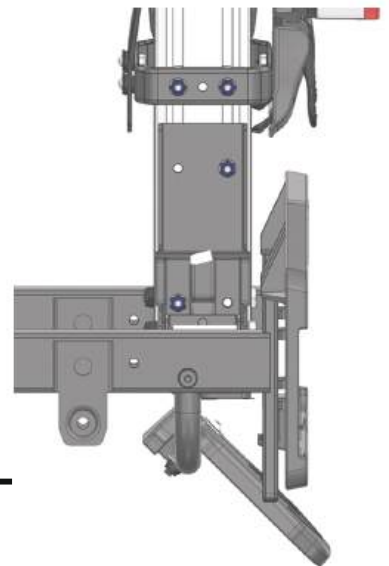

I

II

III

OK

VIDEO INSTRUCTION

3