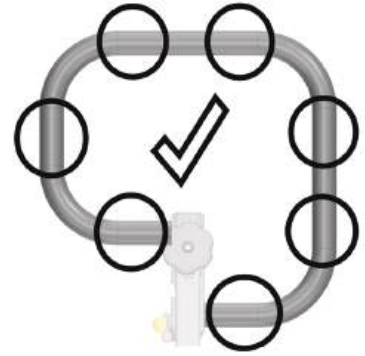

4x **50523**

**51950**

**51925**

**VIDEO INSTRUCTION**

**TURN**

**TURN**

I

II

III

**OK**

**VIDEO INSTRUCTION**

3

OK

50523

click

KG

# OPTION - WHEEL SET / ZESTAW KÓŁEK 53022

1		1	2		1	3		1
L.p.	M6x12 Wymiary	Ilość	L.p.	Ø6,4x12x1,5 Wymiary	Ilość	L.p.	Ø6,4x10x1,5 Wymiary	Ilość