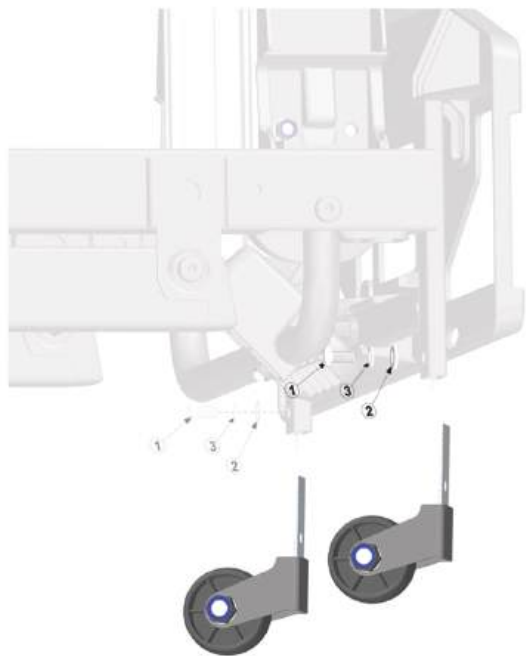

# OPTION - WHEEL SET / ZESTAW KÓŁEK 53022

1		1	2		1	3		1
L.p.	M6x12 Wymiary	Ilość	L.p.	Ø6,4x12x1,5 Wymiary	Ilość	L.p.	Ø6,4x10x1,5 Wymiary	Ilość