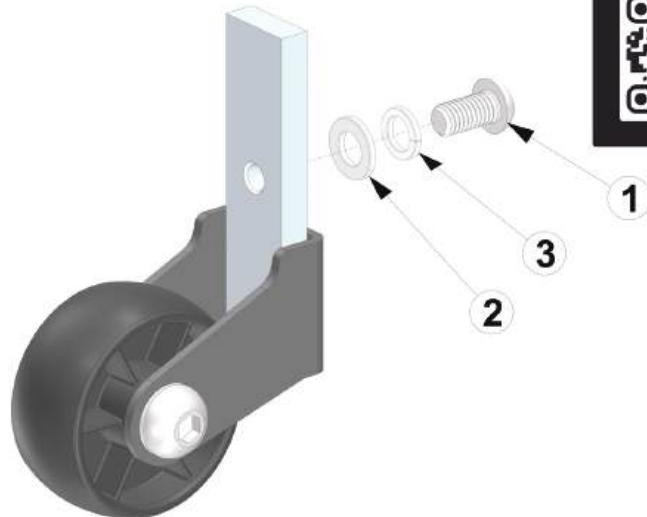

III

**OK**

**VIDEO INSTRUCTION**

3

OK

50523

click

KG

# OPTION - WHEEL SET / ZESTAW KÓŁEK 53022

1		1	2		1	3		1
L.p.	M6x12 Wymiary	Ilość	L.p.	Ø6,4x12x1,5 Wymiary	Ilość	L.p.	Ø6,4x10x1,5 Wymiary	Ilość