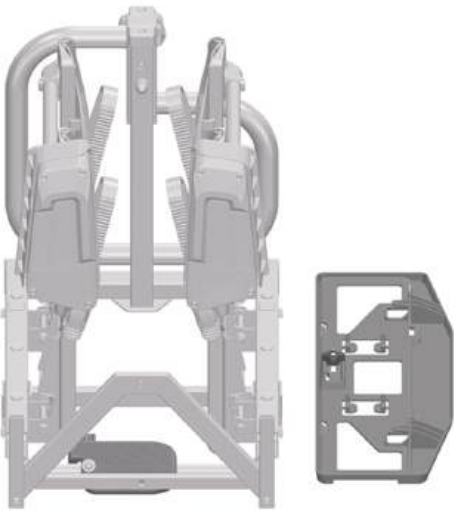

I

II

III

OK

VIDEO INSTRUCTION

3