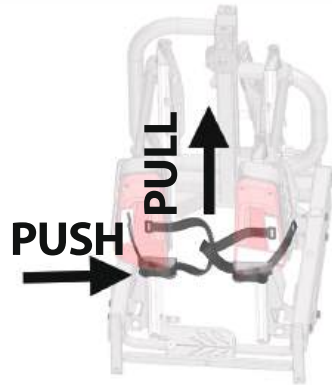

4x **50523**

51950

51925