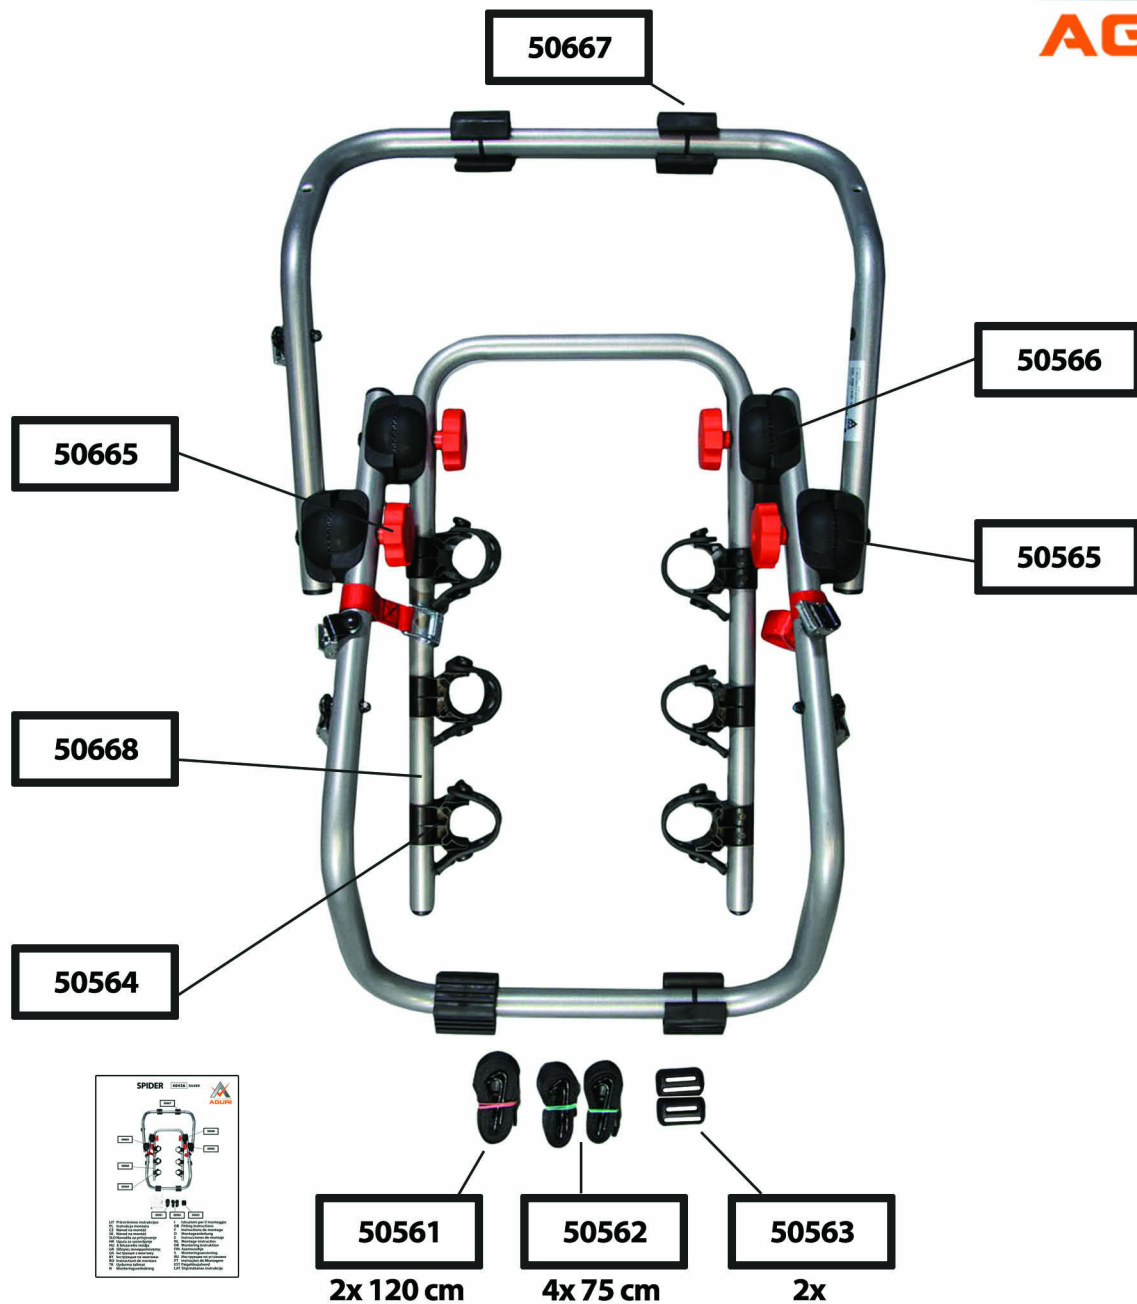

# SPIDER

50436 SILVER

LIT Pritvirtinimo instrukcijos  
PL Instrukcja montażu  
CZ Návod na montáž  
SK Návod na montáž  
SLO Navodila za pritrjevanje  
HR Uputa za sastavljanje  
HU A felszerelés módja  
GR Οδηγίες συναρμολόγησης  
UA Інструкція з монтажу  
BY Інструкцыя па мантажы  
RO Instrucțiuni de montare  
TK Uydurma talimat  
N Monteringsveiledning

# SPIDER

kg 6,10 kg

 max 45 kg