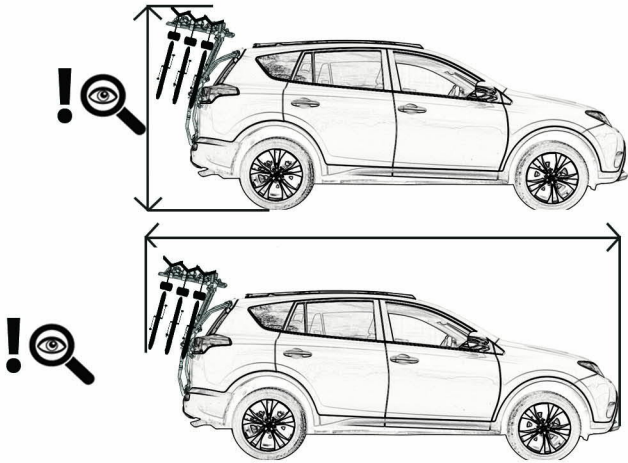

# SPIDER

kg 6,10 kg

 max 45 kg