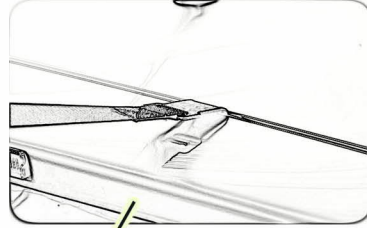

50561

50562