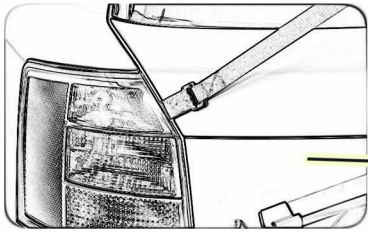

50561

50562