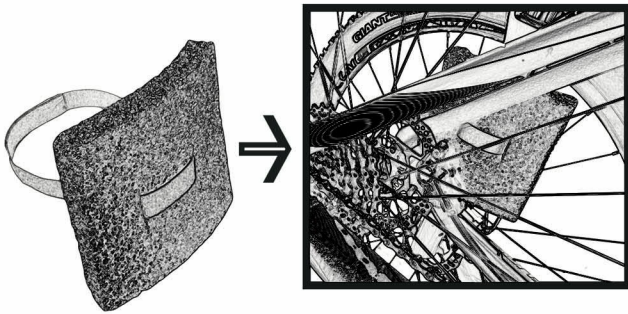

SPIDER

kg 6,10 kg

max 45 kg

ACCESSORIES

50138

50563

50534

50535

40070

50591

50532