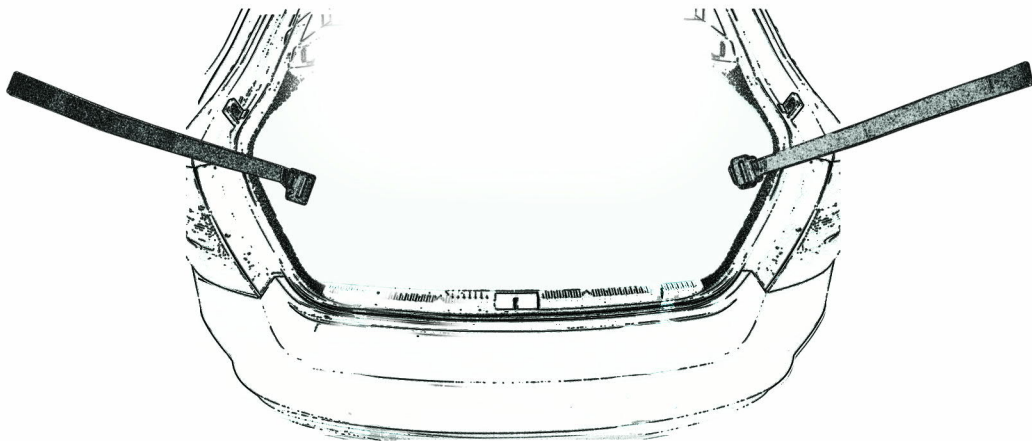

GLASS, CHROME

NO

50563

OK

OPTION I

OPTION II

OPTION III