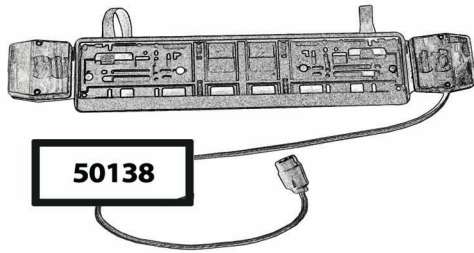

ACCESSORIES

50138

50563