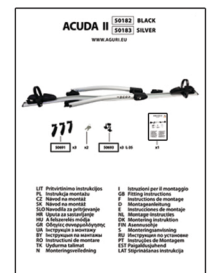

ACUDA II

50182

SILVER

50183

BLACK

WWW.AGURI.EU

x1