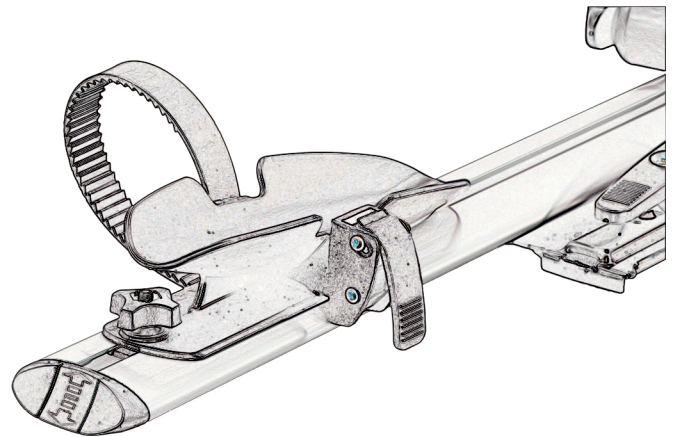

INSTALLATION

FRONT

REAR

3.

OPTION I
 $X < 112$ cm
(R)

OPTION II
 $X < 112$ cm
(L)

OPTION III
 $X > 112$ cm

max-78mm
min-32 mm

max
75 mm

CARBON

← max
20 kg

min 16"
max 29"

max 80 mm

min 75 cm
max 130 cm

3,2 kg

20 km --> CHECK