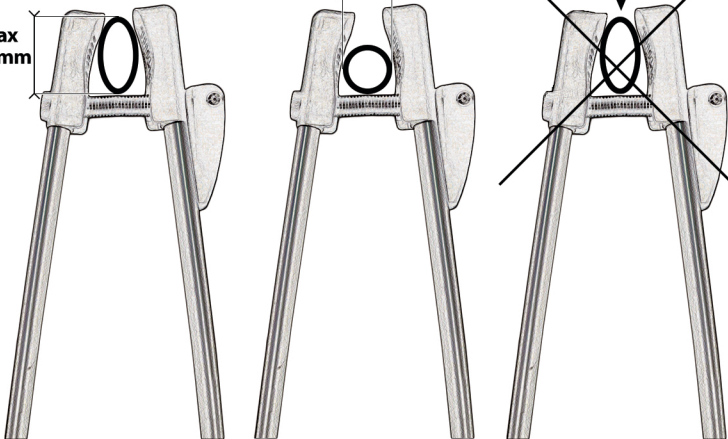

INSTALLATION

FRONT

REAR

3.

OPTION I
 $X < 112$ cm
(R)

OPTION II
 $X < 112$ cm
(L)

OPTION III
 $X > 112$ cm

max-78mm
min-32 mm

max
75 mm

CARBON

← max
20 kg

min 16"
max 29"

max 80 mm

min 75 cm
max 130 cm

3,2 kg

20 km --> CHECK