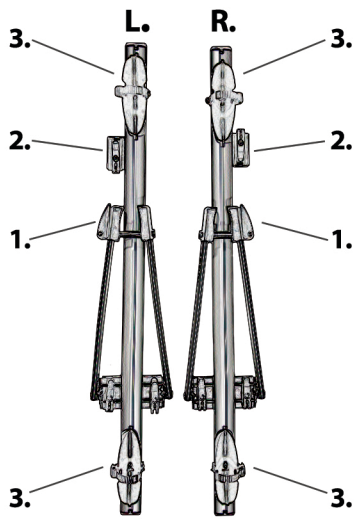

INSTALLATION

FRONT

REAR

3.

OPTION I
 $X < 112$ cm
(R)

OPTION II
 $X < 112$ cm
(L)

OPTION III
 $X > 112$ cm

max-78mm
min-32 mm

max
75 mm

CARBON

← max
20 kg

min 16"
max 29"

max 80 mm

min 75 cm
max 130 cm

3,2 kg

20 km --> CHECK