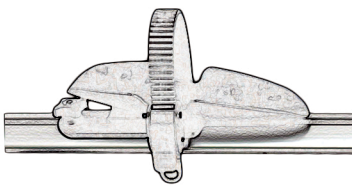

INSTALLATION

FRONT

REAR

3.

OPTION I
 $X < 112$ cm
(R)

OPTION II
 $X < 112$ cm
(L)

OPTION III
 $X > 112$ cm

max-78mm
min-32 mm

max
75 mm

CARBON

← max
20 kg

min 16"
max 29"

max 80 mm

min 75 cm
max 130 cm

3,2 kg

20 km --> CHECK