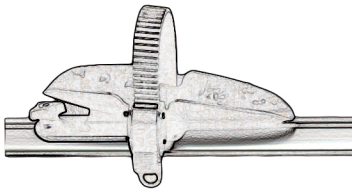

INSTALLATION

FRONT

REAR

3.

OPTION I
 $X < 112$ cm
(R)

OPTION II
 $X < 112$ cm
(L)

OPTION III
 $X > 112$ cm

max-78mm
min-32 mm

max
75 mm

CARBON

← max
20 kg

min 16"
max 29"

max 80 mm

min 75 cm
max 130 cm

3,2 kg

20 km --> CHECK