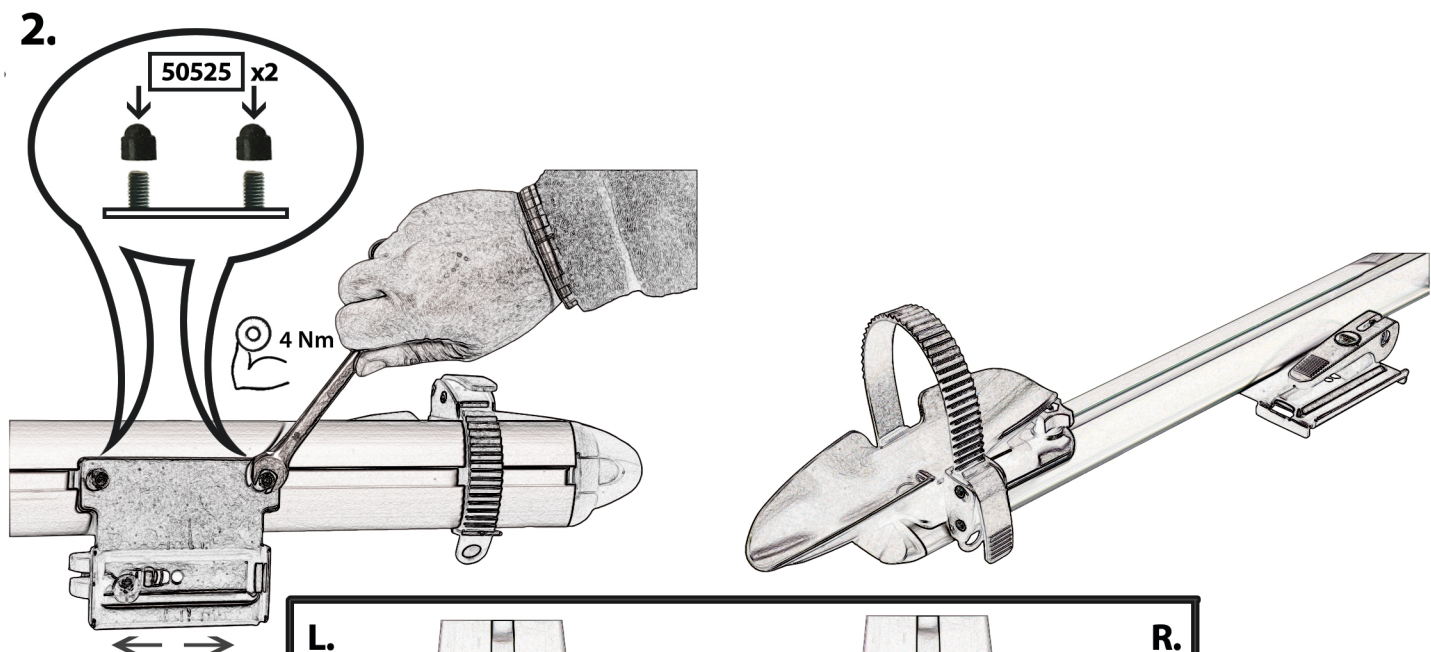

INSTALLATION

FRONT

REAR

3.

OPTION I
 $X < 112$ cm
(R)

OPTION II
 $X < 112$ cm
(L)

OPTION III
 $X > 112$ cm

max-78mm
min-32 mm