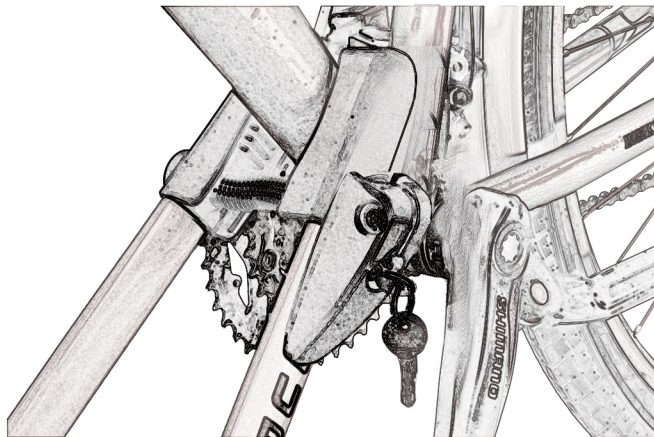

INSTALLATION

FRONT

REAR

3.

OPTION I
 $X < 112$ cm
(R)

OPTION II
 $X < 112$ cm
(L)

OPTION III
 $X > 112$ cm

max-78mm
min-32 mm

max
75 mm

CARBON

← max
20 kg

min 16"
max 29"

max 80 mm

min 75 cm
max 130 cm

3,2 kg

20 km --> CHECK