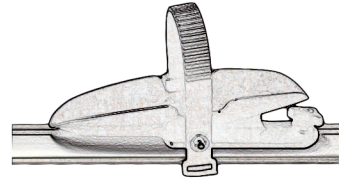

INSTALLATION

FRONT

REAR

3.

OPTION I
 $X < 112$ cm
(R)

OPTION II
 $X < 112$ cm
(L)

OPTION III
 $X > 112$ cm

max-78mm
min-32 mm

max
75 mm

CARBON

← max
20 kg

min 16"
max 29"

max 80 mm

min 75 cm
max 130 cm

3,2 kg

20 km --> CHECK