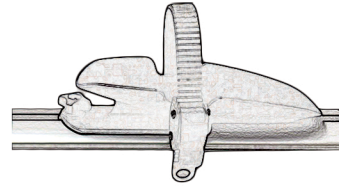

INSTALLATION

FRONT

REAR

3.

OPTION I
 $X < 112$ cm
(R)

OPTION II
 $X < 112$ cm
(L)

OPTION III
 $X > 112$ cm

max-78mm
min-32 mm

max
75 mm

CARBON

← max
20 kg

min 16"
max 29"

max 80 mm

min 75 cm
max 130 cm

3,2 kg

20 km --> CHECK