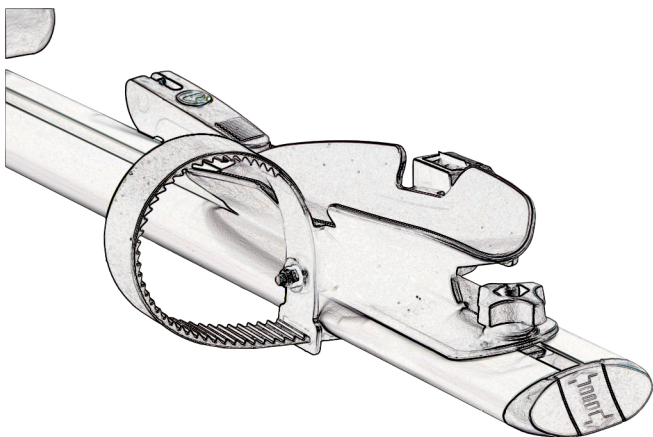

INSTALLATION

FRONT

REAR

3.

OPTION I
 $X < 112$ cm
(R)

OPTION II
 $X < 112$ cm
(L)

OPTION III
 $X > 112$ cm

max-78mm
min-32 mm