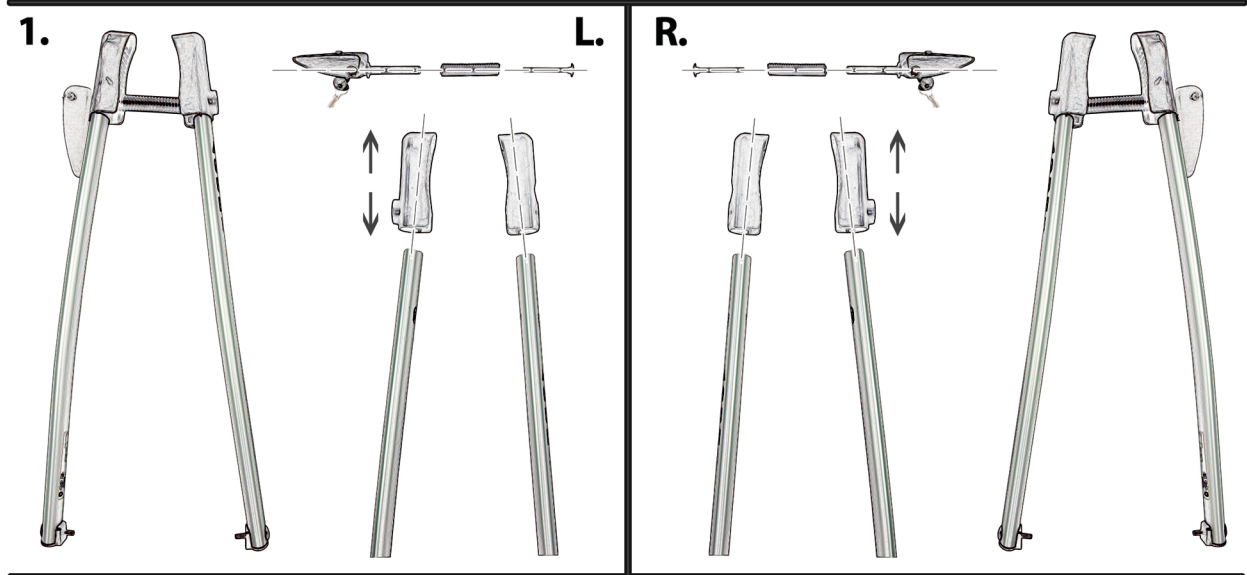

INSTALLATION

FRONT

REAR

3.

OPTION I
 $X < 112$ cm
(R)

OPTION II
 $X < 112$ cm
(L)

OPTION III
 $X > 112$ cm

max-78mm
min-32 mm