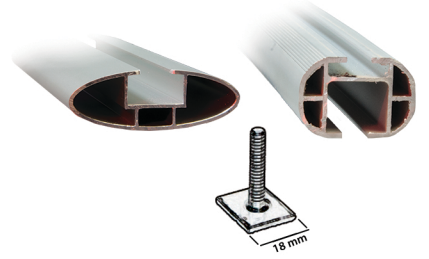

INSTALLATION