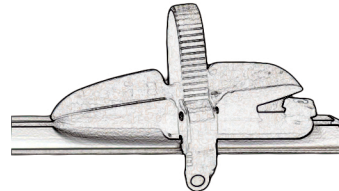

INSTALLATION

FRONT

REAR

3.

OPTION I
 $X < 112$ cm
(R)

OPTION II
 $X < 112$ cm
(L)

OPTION III
 $X > 112$ cm

max-78mm
min-32 mm