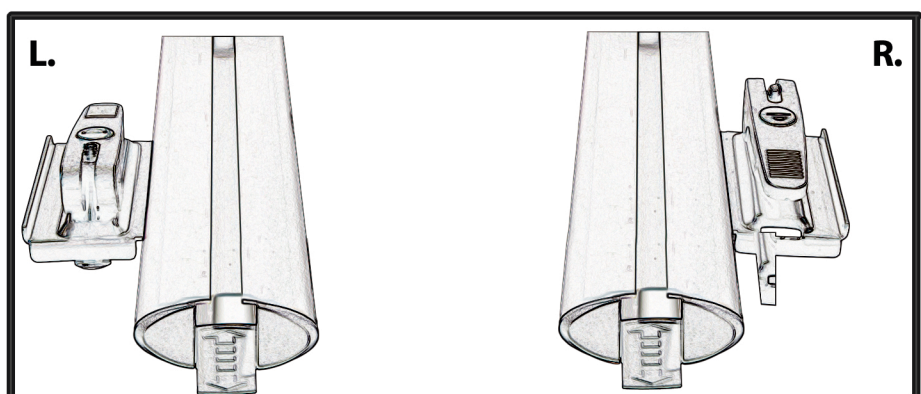

INSTALLATION

FRONT

REAR

3.

OPTION I
 $X < 112$ cm
(R)

OPTION II
 $X < 112$ cm
(L)

OPTION III
 $X > 112$ cm

max-78mm
min-32 mm