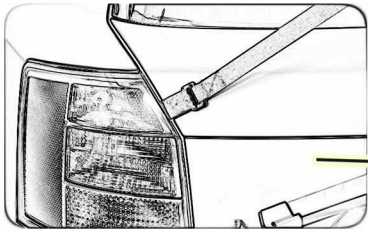

50561

50562