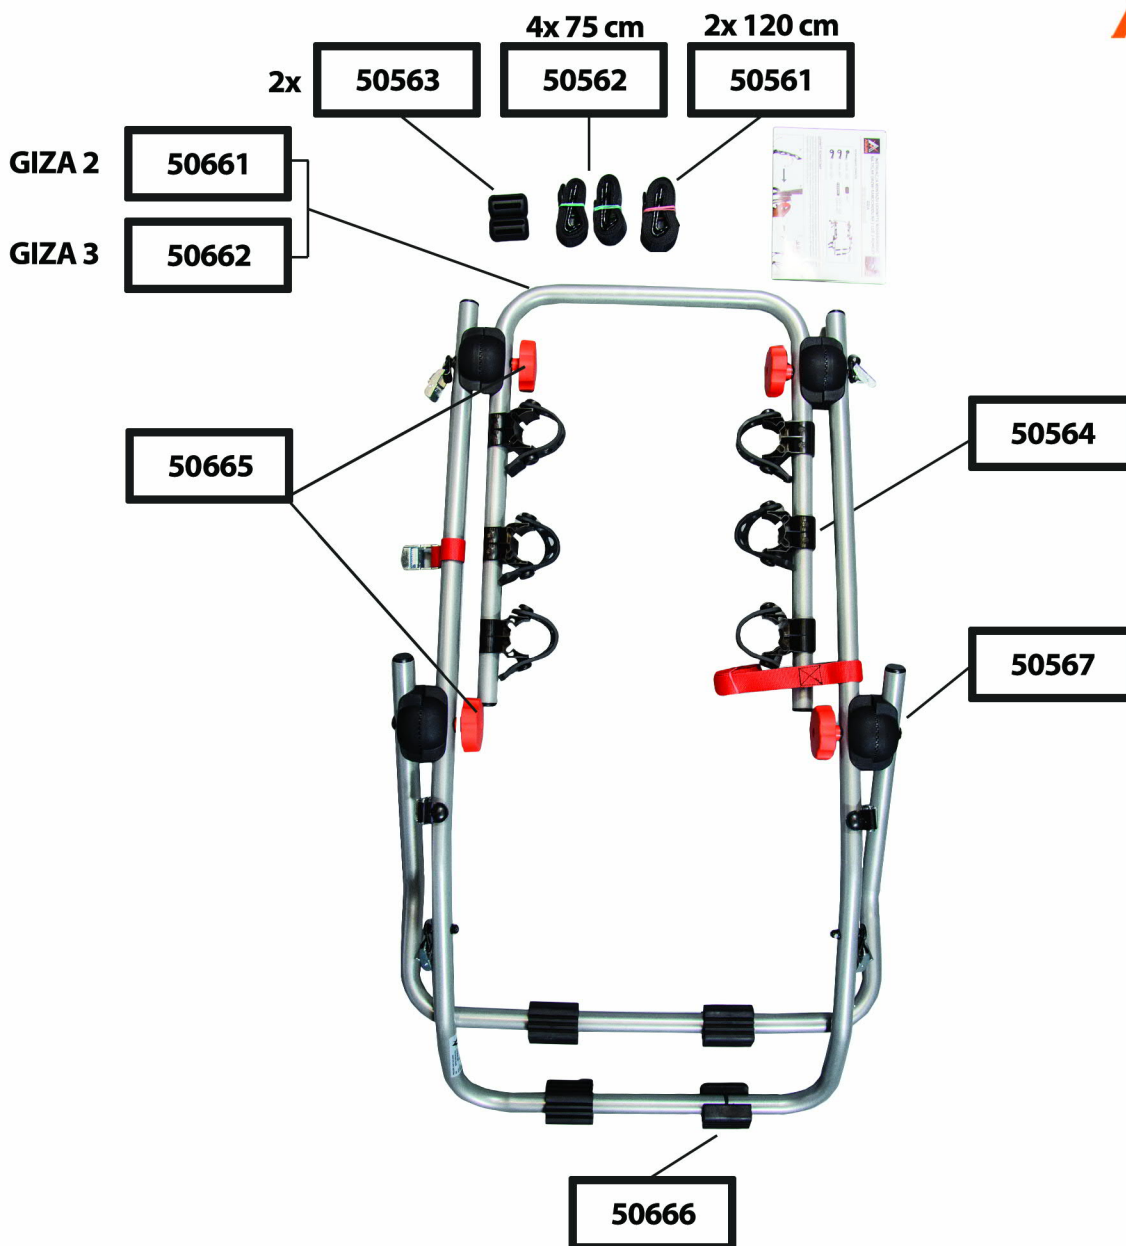

GIZA 2

50408

GIZA 3

50410

LIT Pritvirtinimo instrukcijos
PL Instrukcja montażu
CZ Návod na montáž
SK Návod na montáž
SLO Navodila za pritrjevanje
HR Uputa za sastavljanje
HU A felszerelés módja
GR Οδηγίες συναρμολόγησης
UA Інструкція з монтажу
BY Інструкцыя па мантажы
RO Instrucțiuni de montare
TK Uydurma talimat
N Monteringsveiledning

50561

50561

50562

50562

50562

50562

a = b ✓ OK

GLASS, CHROME

20 km --> CHECK

ACCESSORIES

50138

50563

50534

50535

40070

50591