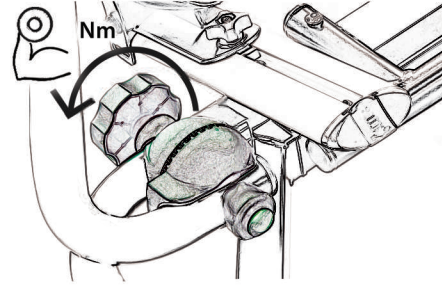

FIN Asennusohje

S Monteringsanvisning

RU Инструкция по установке

PT Instruções de Montagem

EST Paigaldusjuhend

LAT Stiprināšanas instrukcija

	50485	
 KG		
	19,5 KG	
50 KG	-19,5 KG	30,5 KG
60 KG	-19,5 KG	40,5 KG
70 KG	-19,5 KG	50,5 KG
80 KG	-19,5 KG	60,5 KG

13 PIN

FOR LOAD

CLOSE

PULL UP

OPEN

PUSH

OK

NO!