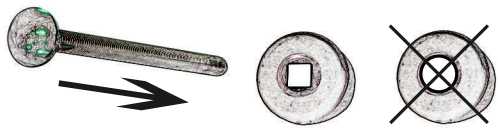

FIN Asennusohje

S Monteringsanvisning

RU Инструкция по установке

PT Instruções de Montagem

EST Paigaldusjuhend

LAT Stiprināšanas instrukcija

	50485	
 KG		
	19,5 KG	
50 KG	-19,5 KG	30,5 KG
60 KG	-19,5 KG	40,5 KG
70 KG	-19,5 KG	50,5 KG
80 KG	-19,5 KG	60,5 KG