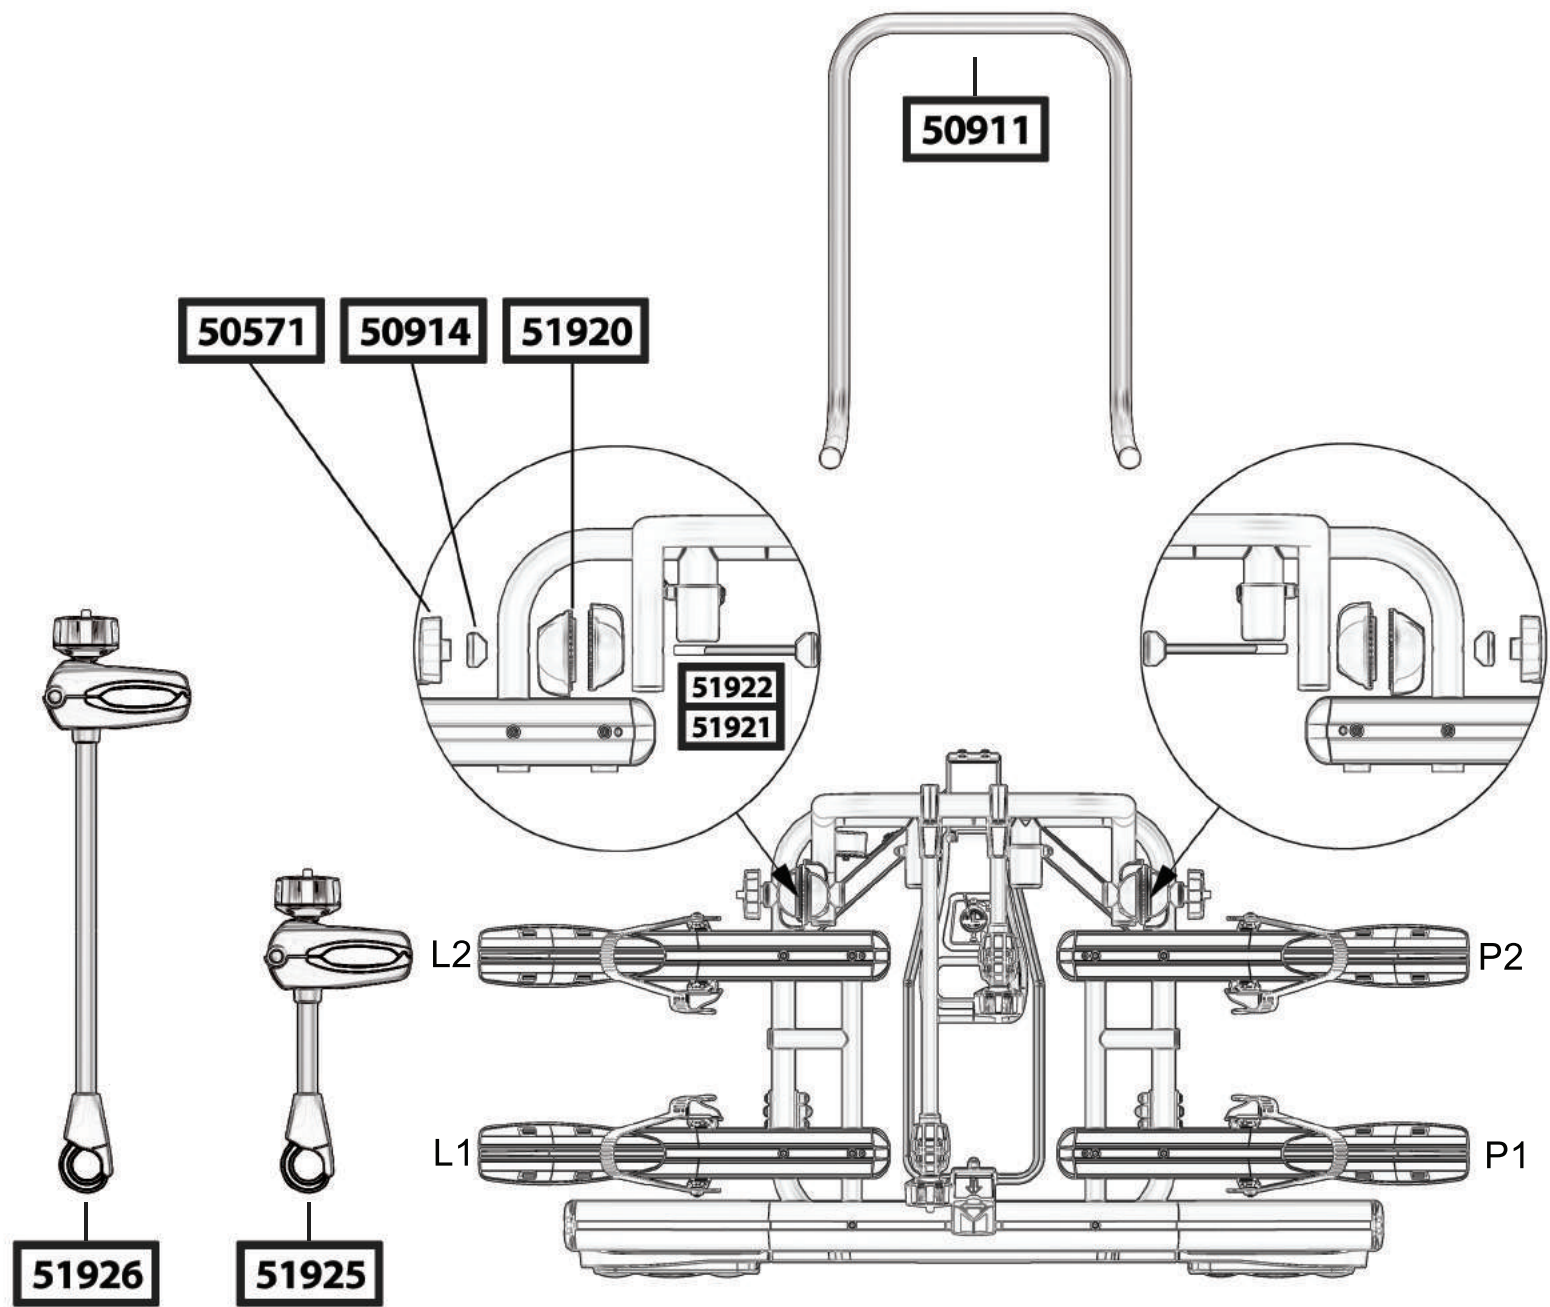

FIN Asennusohje

S Monteringsanvisning

RU Инструкция по установке

PT Instruções de Montagem

EST Paigaldusjuhend

LAT Stiprināšanas instrukcija

	50485	
 KG		
	19,5 KG	
50 KG	-19,5 KG	30,5 KG
60 KG	-19,5 KG	40,5 KG
70 KG	-19,5 KG	50,5 KG
80 KG	-19,5 KG	60,5 KG

1.

2.

3.

4.

5.

6.

7.

8.

13 PIN

FOR LOAD

CLOSE

PULL UP

OPEN

PUSH

OK

NO!

OK

NO

OK

min 20 mm
max 80 mm

CHECK

LIFT AND TOW

ACCESSORIES

50532