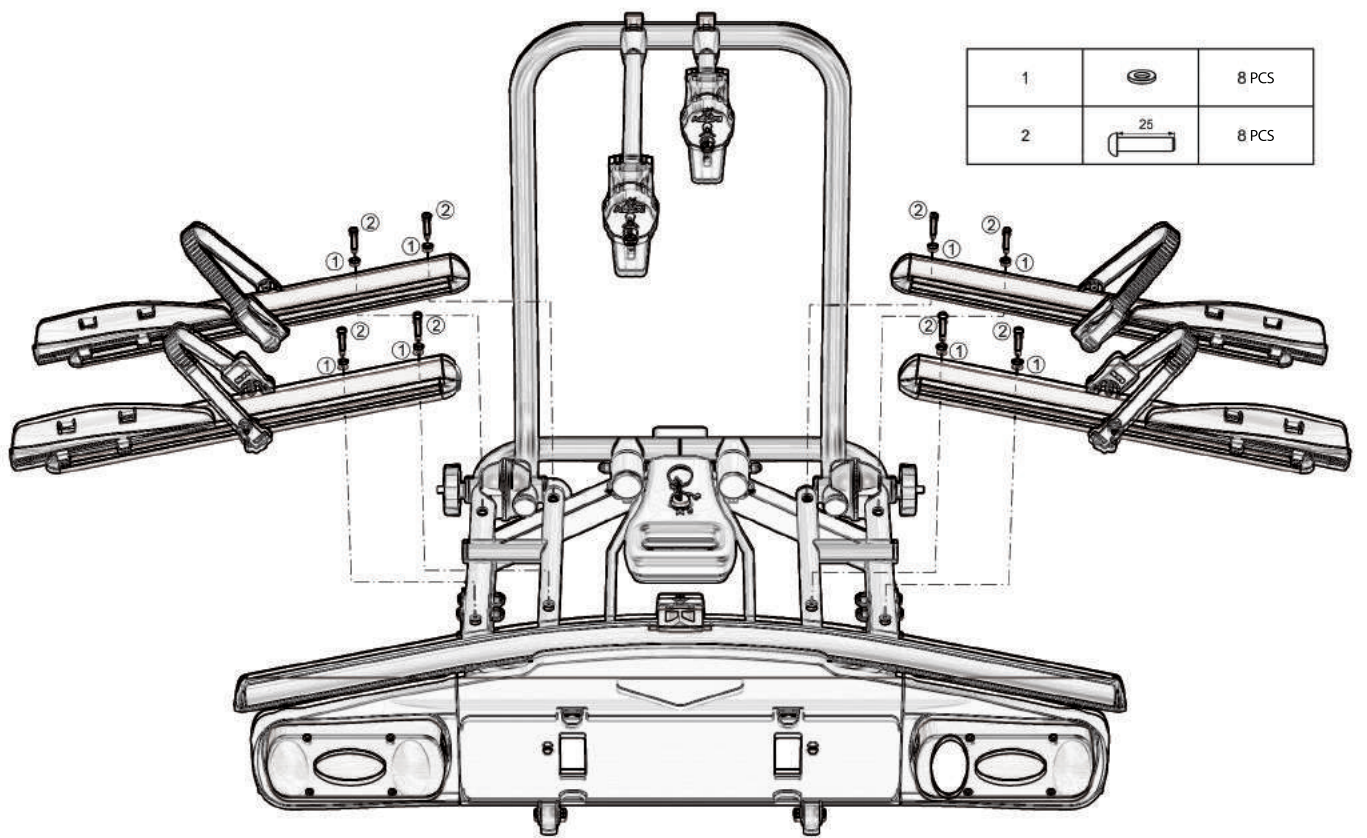

FIN Asennusohje

S Monteringsanvisning

RU Инструкция по установке

PT Instruções de Montagem

EST Paigaldusjuhend

LAT Stiprināšanas instrukcija

	50485	
 KG		
	19,5 KG	
50 KG	-19,5 KG	30,5 KG
60 KG	-19,5 KG	40,5 KG
70 KG	-19,5 KG	50,5 KG
80 KG	-19,5 KG	60,5 KG

1.

2.

3.

4.

5.

6.

7.

8.