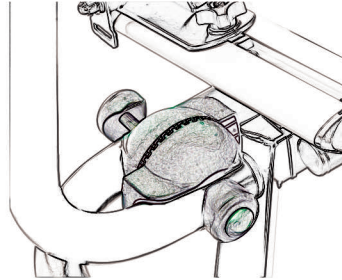

FIN Asennusohje

S Monteringsanvisning

RU Инструкция по установке

PT Instruções de Montagem

EST Paigaldusjuhend

LAT Stiprināšanas instrukcija

	50485	
 KG		
	19,5 KG	
50 KG	-19,5 KG	30,5 KG
60 KG	-19,5 KG	40,5 KG
70 KG	-19,5 KG	50,5 KG
80 KG	-19,5 KG	60,5 KG