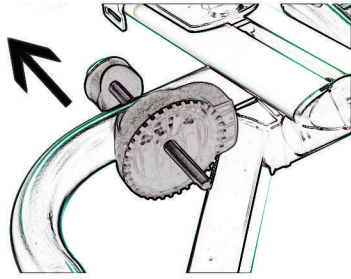

FIN Asennusohje

S Monteringsanvisning

RU Инструкция по установке

PT Instruções de Montagem

EST Paigaldusjuhend

LAT Stiprināšanas instrukcija

	50485	
 KG		
	19,5 KG	
50 KG	-19,5 KG	30,5 KG
60 KG	-19,5 KG	40,5 KG
70 KG	-19,5 KG	50,5 KG
80 KG	-19,5 KG	60,5 KG