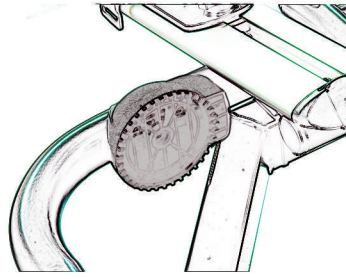

FIN Asennusohje

S Monteringsanvisning

RU Инструкция по установке

PT Instruções de Montagem

EST Paigaldusjuhend

LAT Stiprināšanas instrukcija

	50485	
 KG		
	19,5 KG	
50 KG	-19,5 KG	30,5 KG
60 KG	-19,5 KG	40,5 KG
70 KG	-19,5 KG	50,5 KG
80 KG	-19,5 KG	60,5 KG

13 PIN

FOR LOAD

CLOSE

PULL UP

OPEN

PUSH

OK

NO!