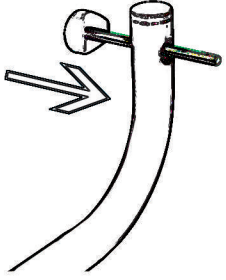

FIN Asennusohje

S Monteringsanvisning

RU Инструкция по установке

PT Instruções de Montagem

EST Paigaldusjuhend

LAT Stiprināšanas instrukcija

	50485	
 KG		
	19,5 KG	
50 KG	-19,5 KG	30,5 KG
60 KG	-19,5 KG	40,5 KG
70 KG	-19,5 KG	50,5 KG
80 KG	-19,5 KG	60,5 KG

13 PIN

FOR LOAD

CLOSE

PULL UP

OPEN

PUSH

OK

NO!