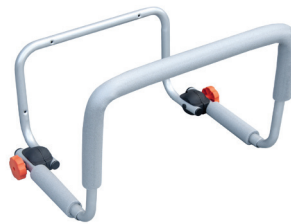

WIND BOXY DACHOWE

Dotyczy:

- 50502 Wind 32 Black
- 50500 Wind 32 Grey
- 50501 Wind 32 Silver
- 50509 Wind 43 Alu
- 50508 Wind 43 Black
- 50506 Wind 43 Grey
- 50507 Wind 43 Silver

Akcesoria

KOD TOWARU	NAZWA TOWARU	J.M.
50591	Wieszak na box dachowy ścienny	Szt.
50583	Mocowanie do boxów dachowych na obejmę	Szt.
50582	Mocowanie do boxów dachowych na wsuwki	Kpl.
50559	Pasek ściągający 25 mm/2,5 m Black Box	Szt.