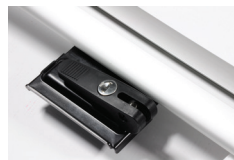

ACUDA SPRINT PLUS

UCHWYT ROWEROWY

Dotyczy:

50188 Acuda Sprint Plus Silver

50189 Acuda Sprint Plus Black

Akcesoria

KOD TOWARU	NAZWA TOWARU	J.M.
50170	Gałka z zamkiem do uchwytów rowerowych	Szt.
50531	Uchwyt koła rowerowego	Szt.
50590	Wieszak na rowery ścienny z regulacją	Szt.

Części zamienne

KOD TOWARU	NAZWA TOWARU	J.M.
50647	Adapter widelca kompletny	Kpl.
50654	Głowica Acuda Sprint Plus	Kpl.
50657	Pasek zębaty rynienki koła	Szt.
50651	Podstawa przednia Acuda Sprint Plus Black	Kpl.
50681	Podstawa przednia Acuda Sprint Plus Silver	Kpl.
50653	Podstawa tylna Acuda Sprint Plus + Acuda II Black	Kpl.
50675	Podstawa tylna Acuda Sprint Plus + Acuda II Silver	Kpl.
50674	Rynienka koła II	Kpl.
50579	Zaczep z dźwignią Acuda Black	Kpl.
50578	Zaczep z dźwignią Acuda Silver	Kpl.
50671	Zaślepka profilu kompletna Acuda II	Szt.
50580	Zestaw bębenków Acuda	Kpl.

50675