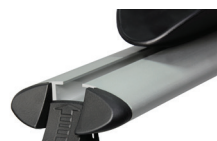

ACUDA SPRINT PLUS

UCHWYT ROWEROWY

Dotyczy:

50188 Acuda Sprint Plus Silver

50189 Acuda Sprint Plus Black

Akcesoria

KOD TOWARU	NAZWA TOWARU	J.M.
50170	Gałka z zamkiem do uchwytów rowerowych	Szt.
50531	Uchwyt koła rowerowego	Szt.
50590	Wieszak na rowery ścienny z regulacją	Szt.

Części zamienne

KOD TOWARU	NAZWA TOWARU	J.M.
50647	Adapter widelca kompletny	Kpl.
50654	Głowica Acuda Sprint Plus	Kpl.
50657	Pasek zębaty rynienki koła	Szt.
50651	Podstawa przednia Acuda Sprint Plus Black	Kpl.
50681	Podstawa przednia Acuda Sprint Plus Silver	Kpl.
50653	Podstawa tylna Acuda Sprint Plus + Acuda II Black	Kpl.
50675	Podstawa tylna Acuda Sprint Plus + Acuda II Silver	Kpl.
50674	Rynienka koła II	Kpl.
50579	Zaczep z dźwignią Acuda Black	Kpl.
50578	Zaczep z dźwignią Acuda Silver	Kpl.
50671	Zaślepka profilu kompletna Acuda II	Szt.
50580	Zestaw bębenków Acuda	Kpl.

50671