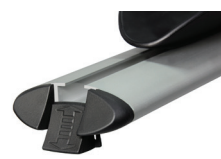

ACUDA SPRINT

UCHWYT ROWEROWY

Dotyczy:

50184 Acuda Sprint Silver

50185 Acuda Sprint Black

Akcesoria

KOD TOWARU	NAZWA TOWARU	J.M.
50170	Gałka z zamkiem do uchwytów rowerowych	Szt.
50531	Uchwyt koła rowerowego	Szt.
50590	Wieszak na rowery ścienny z regulacją	Szt.

50170

50531

50590

Części zamienne

KOD TOWARU	NAZWA TOWARU	J.M.
50672	Głowica Acuda Sprint	Szt.
50657	Pasek zębaty rynienki koła	Szt.
50653	Podstawa tylna Acuda Sprint Plus + Acuda II Black	Kpl.
50675	Podstawa tylna Acuda Sprint Plus + Acuda II Silver	Kpl.
50674	Rynienka koła II	Kpl.
50579	Zaczep z dźwignią Acuda Black	Kpl.
50578	Zaczep z dźwignią Acuda Silver	Kpl.
50671	Zaślepka profilu kompletna Acuda II	Kpl.
50580	Zestaw Bębenków Acuda	Kpl.

50672

50657

50653

50675

50674

50579

50578

50671

50580