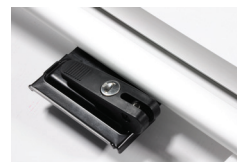

ACUDA II

UCHWYT ROWEROWY

Dotyczy:

50182 Acuda II Silver

50183 Acuda II Black

Akcesoria

KOD TOWARU	NAZWA TOWARU	J.M.
50170	Gałka z zamkiem do uchwytów rowerowych	Szt.
50590	Wieszak na rowery ścienny z regulacją	Szt.

Części zamienne

KOD TOWARU	NAZWA TOWARU	J.M.
50657	Pasek zębaty rynienki koła	Szt.
50652	Podstawa przednia Acuda II Black	Szt.
50670	Podstawa przednia Acuda II Silver	Szt.
50653	Podstawa tylna Acuda Sprint Plus + Acuda II Black	Kpl.
50675	Podstawa tylna Acuda Sprint Plus + Acuda II Silver	Kpl.
50673	Rynienka koła I	Kpl.
50674	Rynienka koła II	Kpl.
50530	Wspornik uchwytu rowerowego Acuda II Black	Kpl.
50529	Wspornik uchwytu rowerowego Acuda II Silver	Kpl.
50579	Zaczep z dźwignią Acuda Black	Kpl.
50578	Zaczep z dźwignią Acuda Silver	Kpl.
50671	Zaślepka profilu kompletna Acuda II	Szt.
50580	Zestaw bębnek Acuda	Kpl.

50675