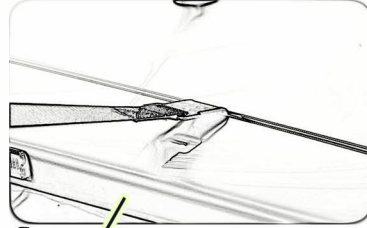

50561

50562