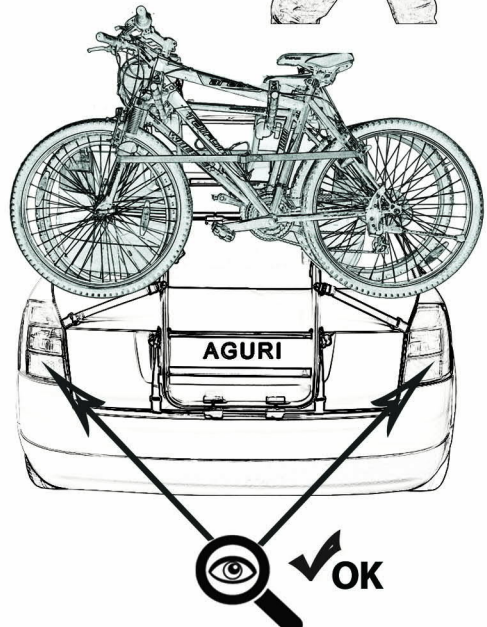

NO X

✓OK

TOUR

kg 3,50 kg

max 30 kg

ACCESSORIES

50138

50563