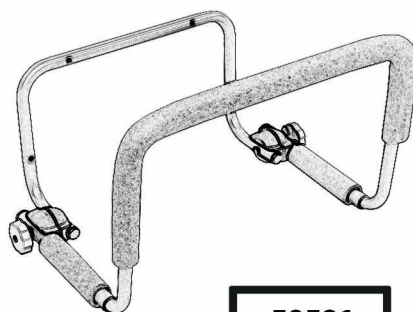

TOUR

kg 3,50 kg

max 30 kg

ACCESSORIES

50138

50563

50534

50535

40070

50591

50532