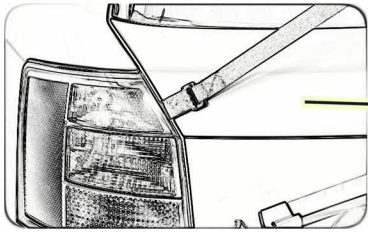

50561

50562