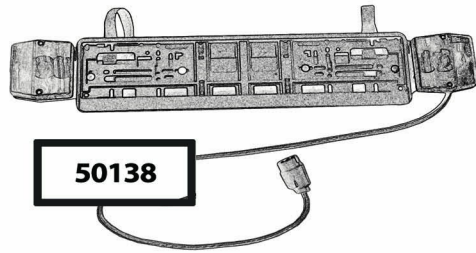

NO X

✓OK

TOUR

kg 3,50 kg

max 30 kg

ACCESSORIES

50138

50563