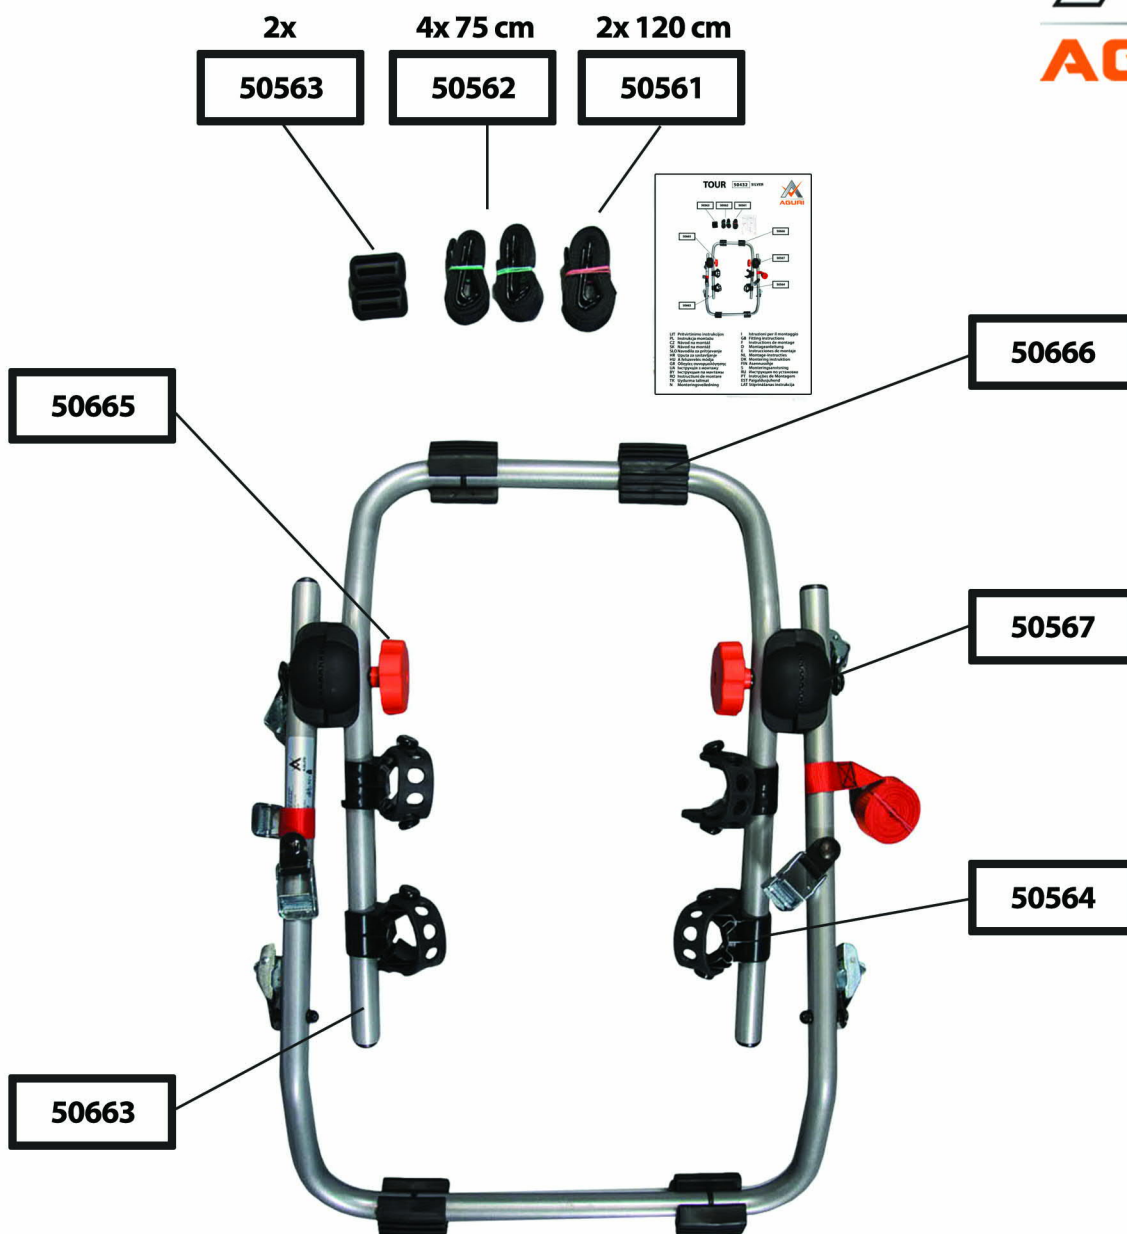

TOUR

50432 SILVER

LIT Pritvirtinimo instrukcijos
PL Instrukcja montażu
CZ Návod na montáž
SK Návod na montáž
SLO Navodila za pritrjevanje
HR Uputa za sastavljanje
HU A felszerelés módja
GR Οδηγίες συναρμολόγησης
UA Інструкція з монтажу
BY Інструкцыя па мантажы
RO Instrucțiuni de montare
TK Uydurma talimat
N Monteringsveiledning

I Istruzioni per il montaggio
GB Fitting instructions
F Instructions de montage
D Montageanleitung
E Instrucciones de montaje
NL Montage-instructies
DK Montering instruktion
FIN Asennusohje
S Monteringsanvisning
RU Инструкция по установке
PT Instruções de Montagem
EST Paigaldusjuhend
LAT Stiprināšanas instrukcija

50561

50561

50562

50562

50562

50562

a = b ✓ OK

GLASS, CHROME

NO X

✓OK

TOUR

kg 3,50 kg

max 30 kg

ACCESSORIES

50138

50563