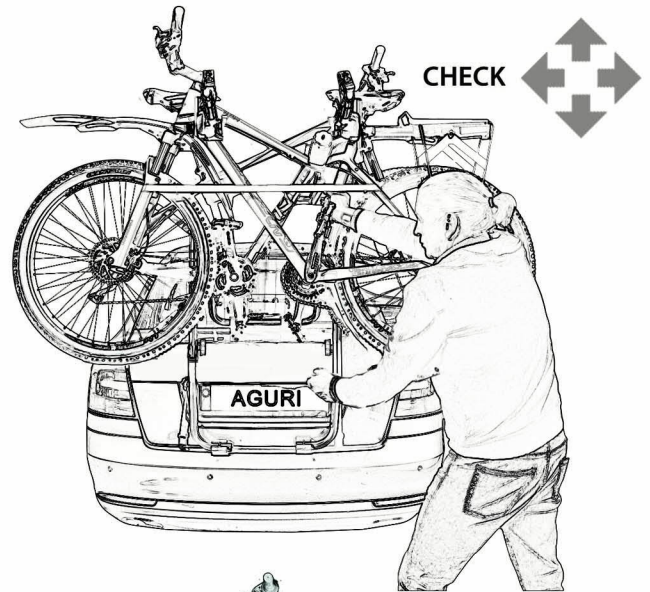

NO X

✓OK

TOUR

kg 3,50 kg

max 30 kg

ACCESSORIES

50138

50563