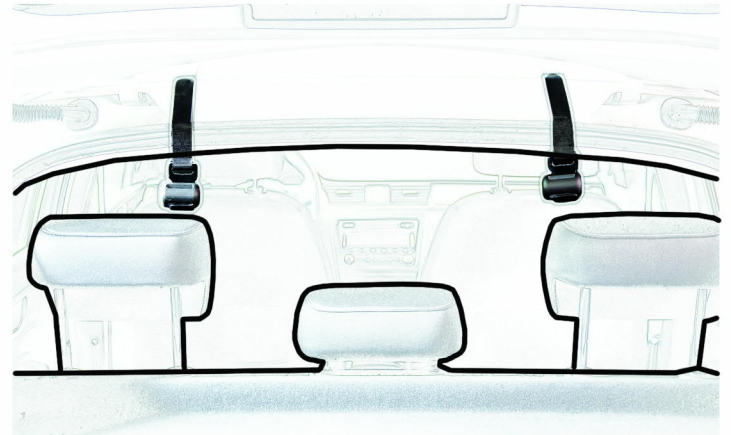

GLASS, CHROME

NO

50563

OK

OPTION I

OPTION II

OPTION III