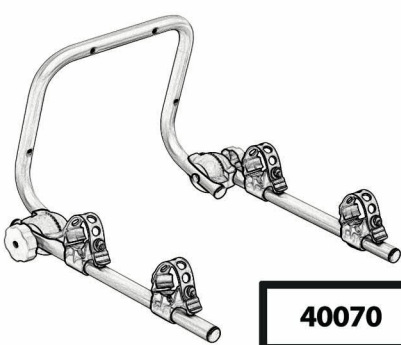

TOUR

kg 3,50 kg

max 30 kg

ACCESSORIES

50138

50563

50534

50535

40070

50591

50532