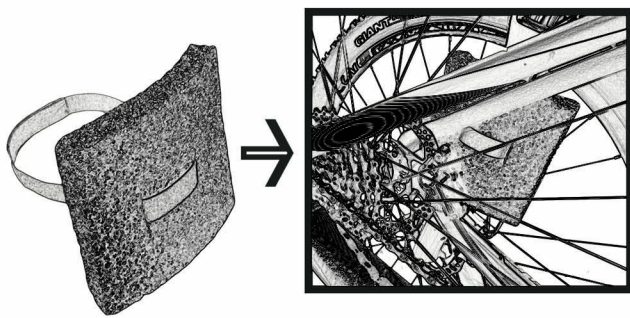

NO X

✓OK

TOUR

kg 3,50 kg

max 30 kg

ACCESSORIES

50138

50563