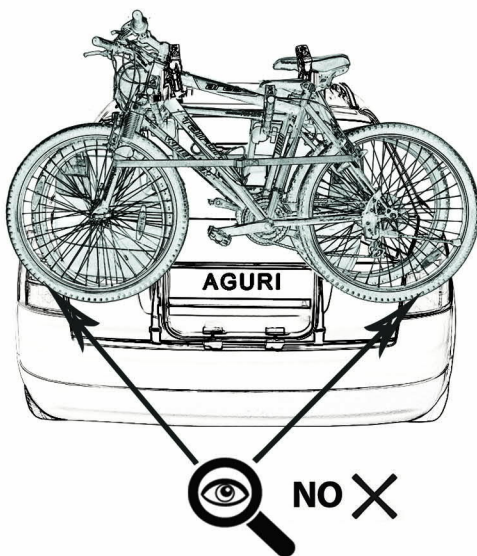

NO X

✓OK

TOUR

kg 3,50 kg

max 30 kg

ACCESSORIES

50138

50563