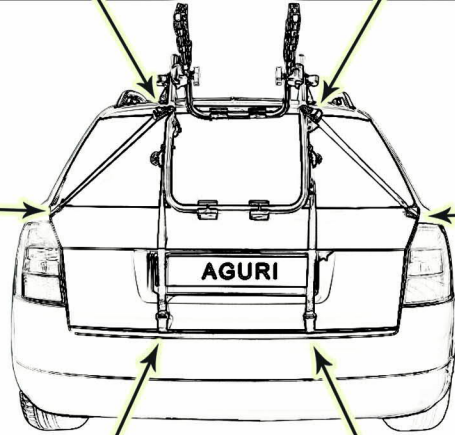

50561

50561

50562

50562

50562

50562

a = b ✓ OK