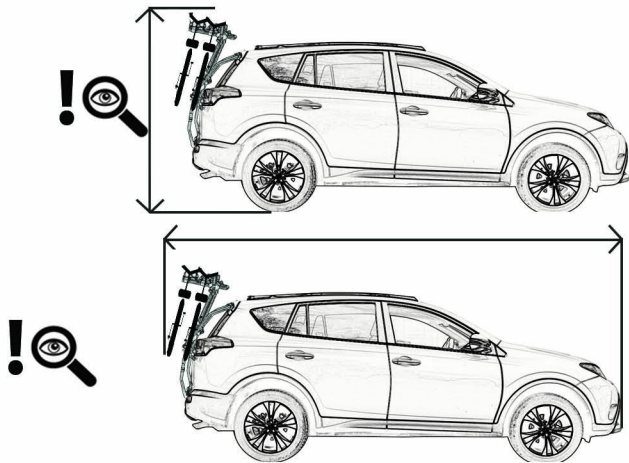

NO X

✓OK

TOUR

kg 3,50 kg

max 30 kg

ACCESSORIES

50138

50563