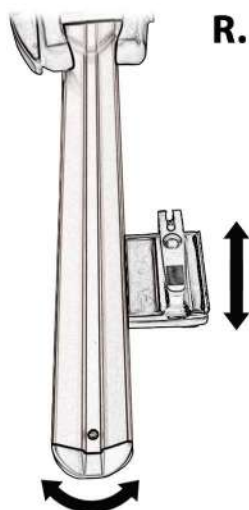

ACUDA III

51182

SILVER

51183

BLACK

WWW.AGURI.EU

LIT Pritvirtinimo instrukcijos
PL Instrukcja montażu
CZ Návod na montáž
SK Návod na montáž
SLO Navodila za pritrjevanje
HR Uputa za sastavljanje
HU A felszerelés módja
GR Οδηγίες συναρμολόγησης
UA Інструкція з монтажу
BY Інструкцыя па мантажы
RO Instructiuni de montare
TK Uydurma talimat
N Monteringsveiledning

INSTALLATION

FRONT

REAR

1.

2.

3.

should not be modified
 sollte nicht geändert werden
 by neměl být modifikován
 не модифицировать
 ne doit pas être modifié