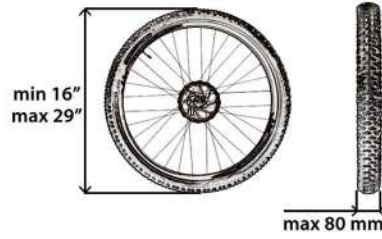

INSTALLATION

FRONT

REAR

1.

2.

3.

should not be modified
 sollte nicht geändert werden
 by neměl být modifikován
 не модифицировать
 ne doit pas être modifié